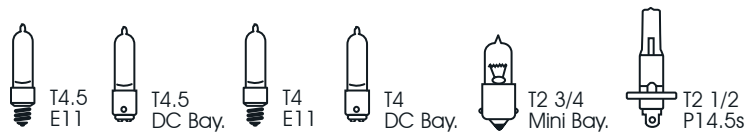

Halogen Lamps

Single Ended - E11 MiniCan - E12 Cand - E14 Euro - B15D DC Bay (cont.)

Watts	Bulb	Base	Satco Product Number	Lamp Code	Volts	Finish	MOL Inches	MOL mm	Filament	Initial Lumens	Avg Rated Hours	Pkg Type	Pack	Notes
150		E11	S3108	150Q/CL/MC	120	Clear	2 23/32"	69	CC-8	2400	2000	Box	12	
			S3486	150Q/CL/MC	120	Clear	2 23/32"	69	CC-8	2400	2000	CD/1	12	
			S1917	150Q/F/MC	120	Frost	2 23/32"	68	CC-8	2160	2000	Box	12	
		E14	S3133	150Q/CL/E14	120	Clear	3 1/32"	77	CC-8	2400	2000	Box	12	
			S3492	150Q/CL/E14	120	Clear	3 1/32"	77	CC-8	2400	2000	CD/1	12	
			S3122	150Q/CL/DC	120	Clear	2 13/32"	61	CC-8	2400	2000	Box	12	
		DC Bay.	S3489	150Q/CL/DC	120	Clear	2 13/32"	61	CC-8	2400	2000	CD/1	12	
			S1921	150Q/F/DC	120	Frost	2 13/32"	61	CC-8	2160	2000	Box	12	
250		E11	S3109	250Q/CL/MC	120	Clear	3 5/32"	80	CC-8	4350	2000	Box	12	
			S3487	250Q/CL/MC	120	Clear	3 5/32"	80	CC-8	4350	2000	CD/1	12	
			S1918	250Q/F/MC	120	Frost	3 5/32"	80	CC-8	3915	2000	Box	12	
		E14	S3134	250Q/CL/E14	120	Clear	3 11/32"	85	CC-8	4350	2000	Box	12	
			S3493	250Q/CL/E14	120	Clear	3 11/32"	85	CC-8	4350	2000	CD/1	12	
			S3123	250Q/CL/DC	120	Clear	2 27/32"	72	CC-8	4350	2000	Box	12	
		DC Bay.	S3490	250Q/CL/DC	120	Clear	2 27/32"	72	CC-8	4350	2000	CD/1	12	
			S1922	250Q/F/DC	120	Frost	2 27/32"	72	CC-8	3915	2000	Box	12	
500		E11	S3181	500Q/CL	120	Clear	3 15/32"	88	CC-8	8500	2000	Box	12	
			S4362 ▲	500Q/CL/MC/EVR	120	Clear	3 3/4"	95	CC-8	10450	2000	Box	12	3
			S3182	500Q/F	120	Frost	3 15/32"	88	CC-8	7650	2000	Box	12	
		DC Bay.	S4363 ▲	500Q/MC/EYX	120	Frost	3 3/4"	95	CC-8	10100	2000	Box	12	3
			S1983	500Q/CL	120	Clear	3 3/4"	95	CC-8	8500	2000	Box	12	
			S1984	500Q/F	120	Frost	3 3/4"	95	CC-8	7650	2000	Box	12	